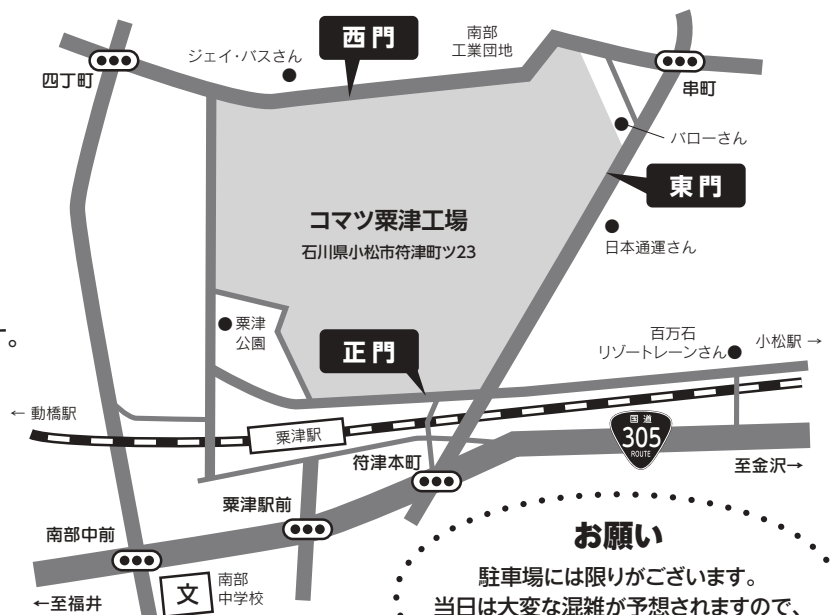

アクセス

●お車でお越しの方

どちらの門からでも入門いただけます。
 ※9:00以降入門可能ですが
 9:45までは車内でお待ちいただきます。
 ※入門後に係員が駐車場所へ誘導いたします。

●電車でお越しの方

IR粟津駅下車→徒歩5分
 正門より入門ください。
 ※9:45以降、入門可能です。

●徒歩でお越しの方

どちらの門からでも入門いただけます。
 ※9:45以降、入門可能です。

お願い

駐車場には限りがございます。
 当日は大変な混雑が予想されますので、
 公共交通機関でのご来場にご協力ください。

工場周辺にお住まいの皆さま方には
 ご迷惑をおかけいたしますが、

何卒ご理解ご協力お願い申し上げます。

ご注意

会場内は全面禁煙です / 会場内は持ち込みも含め飲酒はご遠慮ください / ペットの同伴はご遠慮ください / 会場内は走らないでください / 会場内での事故・盗難等において一切の責任は負いません / 各イベントの景品はなくなり次第終了させていただきます